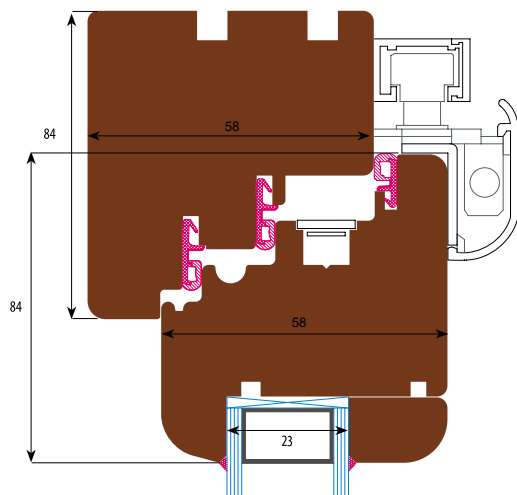

Serie Roma WWS 58 - Finestra e Portafinestra

SEZIONE VERTICALE

Nodo superiore e laterale
(finestra e portafinestra)

Nodo inferiore (finestra)

SEZIONE ORIZZONTALE

Nodo centrale

Serie Roma WWS 58 - Portafinestra

SEZIONE VERTICALE

Nodo inferiore
(modello 3 zoccoli standard)

58

Nodo inferiore
(modello 2 zoccoli + trasverso centrale)

58

23

152

schede tecniche / Serie Roma WWS 58

Serie Roma WWS 58 - Scorrevole Complanare

SEZIONE VERTICALE

Nodo superiore

Nodo inferiore

schede tecniche / Serie Roma WWS 58

Serie Roma WWS 58 - Telaio Vetro Fisso

SEZIONE ORIZZONTALE E VERTICALE

Serie Roma WWS 58 - Profili

Profilo Classic 18°
(a richiesta)

Profilo Quadro 0°
(a richiesta)

schede tecniche / Serie Roma WWS 58