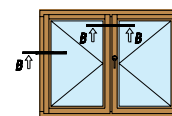

Serie Roma WWS 58 - Finestra e Portafinestra

SEZIONE VERTICALE

Nodo superiore e laterale
(finestra e portafinestra)

Nodo inferiore (finestra)

SEZIONE ORIZZONTALE

Nodo centrale

Serie Roma WWS 58 - Portafinestra

SEZIONE VERTICALE

Nodo inferiore
(modello 3 zoccoli standard)

58

Nodo inferiore
(modello 2 zoccoli + trasverso centrale)

58

23

152

schede tecniche / Serie Roma WWS 58

Serie Roma WWS 58 - Scorrevole Complanare

SEZIONE VERTICALE

Nodo superiore

Nodo inferiore

schede tecniche / Serie Roma WWS 58

Serie Roma WWS 58 - Telaio Vetro Fisso

SEZIONE ORIZZONTALE E VERTICALE

Serie Roma WWS 58 - Profili

VARIANTI PROFILO VETRO SP. 58

Profilo Soft
(standard)

Profilo Quadro 0°
(a richiesta)

Profilo Barocco
(a richiesta)

Serie Milano WWS 58 - Profili

S90 - VARIANTI PROFILO TELAIO SP. 58

Profilo Soft
(standard)