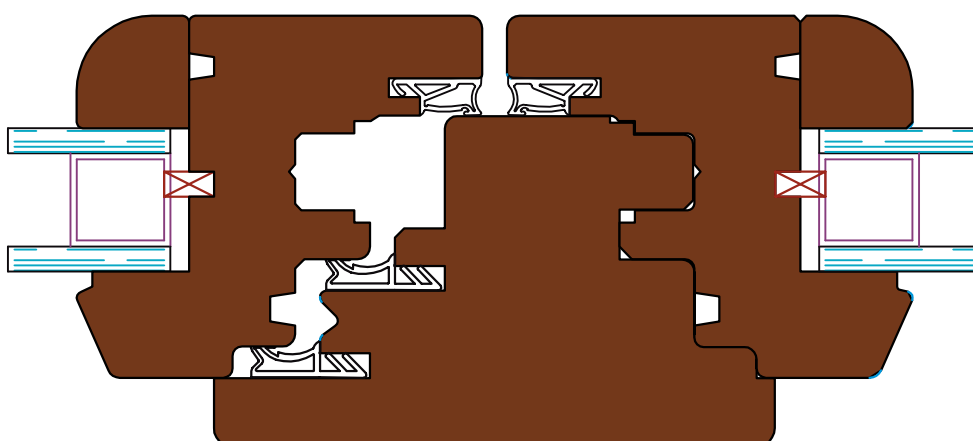

Serie Roma WWS 58 - Finestra e Portafinestra

SEZIONE VERTICALE

Nodo superiore e laterale
(finestra e portafinestra)

Nodo inferiore (finestra)

SEZIONE ORIZZONTALE

Nodo centrale

Serie Roma WWS 58 - Portafinestra

SEZIONE VERTICALE

Nodo inferiore
(modello 3 zoccoli standard)

58

Nodo inferiore
(modello 2 zoccoli + trasverso centrale)

58

23

152

schede tecniche / Serie Roma WWS 58

Serie Roma WWS 58 - Scorrevole Complanare

SEZIONE VERTICALE

Nodo superiore

Nodo inferiore

schede tecniche / Serie Roma WWS 58

Serie Roma WWS 58 - Telaio Vetro Fisso

SEZIONE ORIZZONTALE E VERTICALE

Serie Roma WWS 58 - Profili

VARIANTI PROFILO VETRO SP. 58

Profilo Soft
(standard)

Profilo Quadro 0°
(a richiesta)

Profilo Barocco
(a richiesta)

Serie Milano WWS 58 - Profili

S90 - VARIANTI PROFILO TELAIO SP. 58

Profilo Soft
(standard)