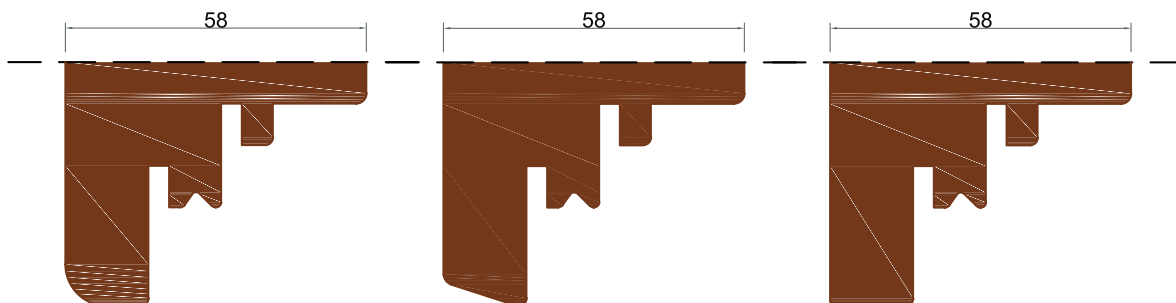

SEZIONE VERTICALE

Nodo inferiore
(modello 3 zoccoli standard)

58

Nodo inferiore
(modello 2 zoccoli + trasverso centrale)

58

23

152

schede tecniche / Serie Roma WWS 58

Serie Roma WWS 58 - Scorrevole Complanare

SEZIONE VERTICALE

Nodo superiore

Nodo inferiore

schede tecniche / Serie Roma WWS 58

Serie Roma WWS 58 - Telaio Vetro Fisso

SEZIONE ORIZZONTALE E VERTICALE

Serie Roma WWS 58 - Profili

VARIANTI PROFILO VETRO SP. 58

Profilo Soft
(standard)

Profilo Quadro 0°
(a richiesta)

Profilo Barocco
(a richiesta)

Serie Milano WWS 58 - Profili

S90 - VARIANTI PROFILO TELAIO SP. 58

Profilo Soft
(standard)

Profilo Classic 18°
(a richiesta)

Profilo Quadro 0°
(a richiesta)

schede tecniche / Serie Roma WWS 58