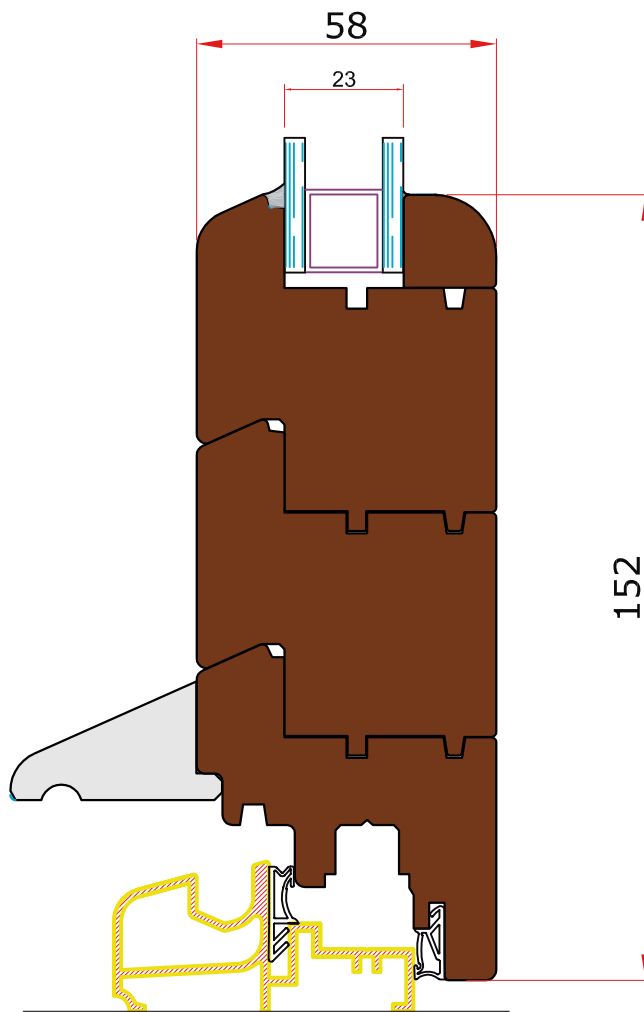

Serie Roma WWS 58 - Finestra e Portafinestra

SEZIONE VERTICALE

Nodo superiore e laterale
(finestra e portafinestra)

Nodo inferiore (finestra)

SEZIONE ORIZZONTALE

Nodo centrale

Serie Roma WWS 58 - Portafinestra

SEZIONE VERTICALE

Nodo inferiore
(modello 3 zoccoli standard)

58

Nodo inferiore
(modello 2 zoccoli + trasverso centrale)

58

23

152

schede tecniche / Serie Roma WWS 58

Serie Roma WWS 58 - Scorrevole Complanare

SEZIONE VERTICALE

Nodo superiore

Nodo inferiore

schede tecniche / Serie Roma WWS 58

Serie Roma WWS 58 - Telaio Vetro Fisso

SEZIONE ORIZZONTALE E VERTICALE

Serie Roma WWS 58 - Profili

Profilo Classic 18°
(a richiesta)

Profilo Quadro 0°
(a richiesta)

schede tecniche / Serie Roma WWS 58