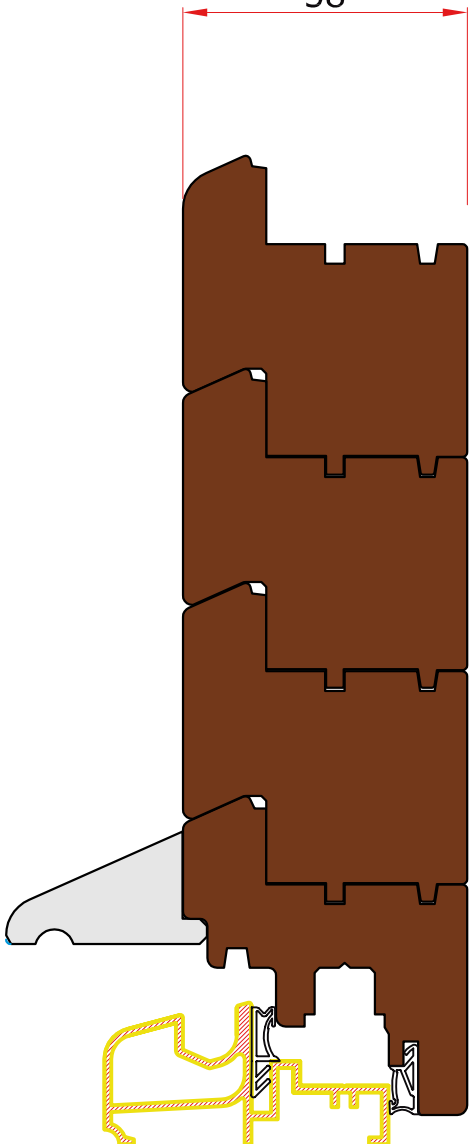

Serie Roma WWS 58 - Finestra e Portafinestra

SEZIONE VERTICALE

Nodo superiore e laterale
(finestra e portafinestra)

Nodo inferiore (finestra)

SEZIONE ORIZZONTALE

Nodo centrale

Serie Roma WWS 58 - Portafinestra

SEZIONE VERTICALE

Nodo inferiore
(modello 3 zoccoli standard)

58

Nodo inferiore
(modello 2 zoccoli + trasverso centrale)

58

23

152

schede tecniche / Serie Roma WWS 58

Serie Roma WWS 58 - Scorrevole Complanare

SEZIONE VERTICALE

Nodo superiore

Nodo inferiore

schede tecniche / Serie Roma WWS 58

Serie Roma WWS 58 - Telaio Vetro Fisso

SEZIONE ORIZZONTALE E VERTICALE

Serie Roma WWS 58 - Profili

VARIANTI PROFILO VETRO SP. 58

Profilo Soft
(standard)

Profilo Quadro 0°
(a richiesta)

Profilo Barocco
(a richiesta)

Serie Milano WWS 58 - Profili

S90 - VARIANTI PROFILO TELAIO SP. 58

Profilo Soft
(standard)