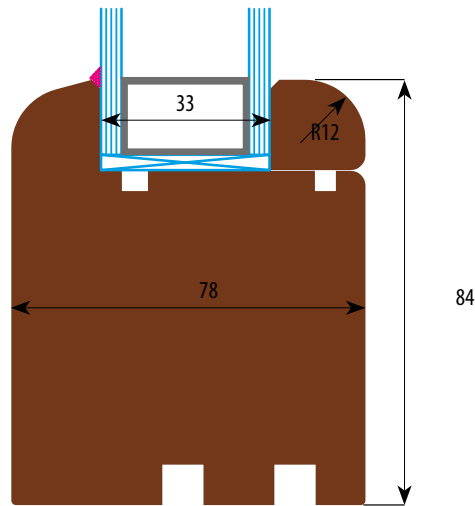

SEZIONE VERTICALE

Nodo inferiore
(modello 3 zoccoli standard)

58

Nodo inferiore
(modello 2 zoccoli + trasverso centrale)

58

23

152

schede tecniche / Serie Roma WWS 58

Serie Roma WWS 58 - Scorrevole Complanare

SEZIONE VERTICALE

Nodo superiore

Nodo inferiore

schede tecniche / Serie Roma WWS 58

Serie Roma WWS 58 - Telaio Vetro Fisso

SEZIONE ORIZZONTALE E VERTICALE

Serie Roma WWS 58 - Profili

VARIANTI PROFILO VETRO SP. 58

Profilo Soft
(standard)

Profilo Quadro 0°
(a richiesta)

Profilo Barocco
(a richiesta)

Serie Milano WWS 58 - Profili

S90 - VARIANTI PROFILO TELAIO SP. 58

Profilo Soft
(standard)

Profilo Classic 18°
(a richiesta)

Profilo Quadro 0°
(a richiesta)

schede tecniche / Serie Roma WWS 58