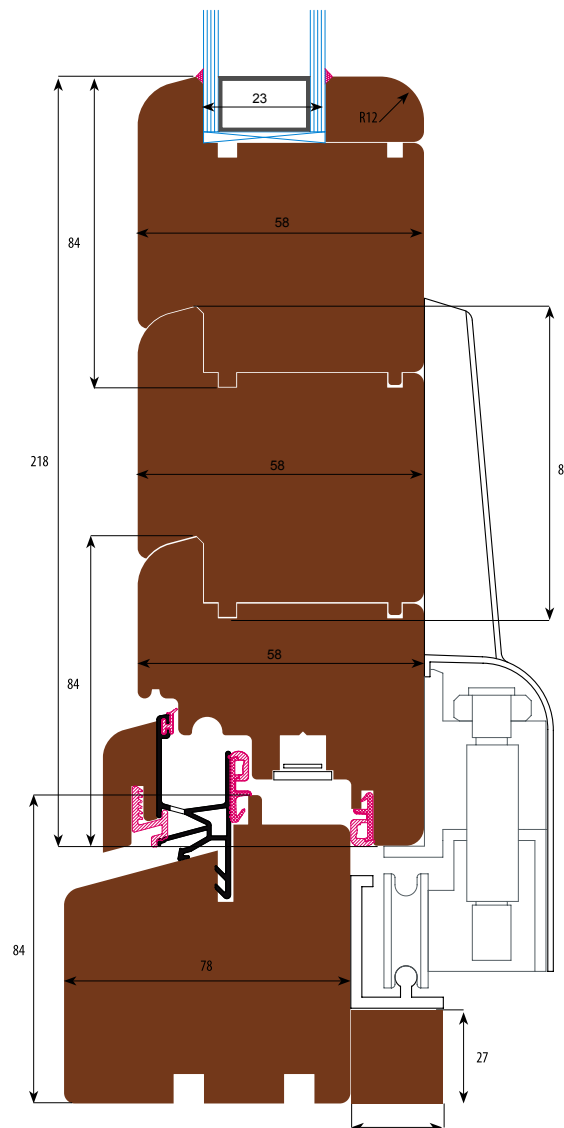

SEZIONE VERTICALE

Nodo inferiore
(modello 3 zoccoli standard)

58

Nodo inferiore
(modello 2 zoccoli + trasverso centrale)

58

23

152

schede tecniche / Serie Roma WWS 58

Serie Roma WWS 58 - Scorrevole Complanare

SEZIONE VERTICALE

Nodo superiore

Nodo inferiore

schede tecniche / Serie Roma WWS 58

Serie Roma WWS 58 - Telaio Vetro Fisso

SEZIONE ORIZZONTALE E VERTICALE

Serie Roma WWS 58 - Profili

VARIANTI PROFILO VETRO SP. 58

Profilo Soft
(standard)

Profilo Quadro 0°
(a richiesta)

Profilo Barocco
(a richiesta)

Serie Milano WWS 58 - Profili

S90 - VARIANTI PROFILO TELAIO SP. 58

Profilo Soft
(standard)

Profilo Classic 18°
(a richiesta)

Profilo Quadro 0°
(a richiesta)

schede tecniche / Serie Roma WWS 58