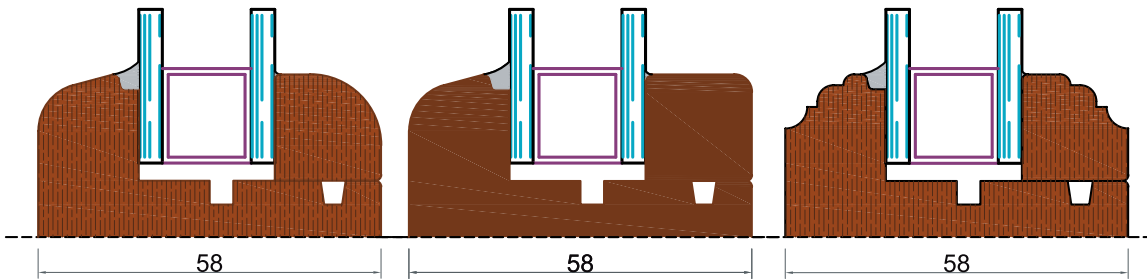

SEZIONE VERTICALE

Nodo inferiore
(modello 3 zoccoli standard)

58

Nodo inferiore
(modello 2 zoccoli + trasverso centrale)

58

23

152

schede tecniche / Serie Roma WWS 58

Serie Roma WWS 58 - Scorrevole Complanare

SEZIONE VERTICALE

Nodo superiore

Nodo inferiore

schede tecniche / Serie Roma WWS 58

Serie Roma WWS 58 - Telaio Vetro Fisso

SEZIONE ORIZZONTALE E VERTICALE

Serie Roma WWS 58 - Profili

VARIANTI PROFILO VETRO SP. 58

Profilo Soft
(standard)

Profilo Quadro 0°
(a richiesta)

Profilo Barocco
(a richiesta)

Serie Milano WWS 58 - Profili

S90 - VARIANTI PROFILO TELAIO SP. 58

Profilo Soft
(standard)

Profilo Classic 18°
(a richiesta)

Profilo Quadro 0°
(a richiesta)

schede tecniche / Serie Roma WWS 58