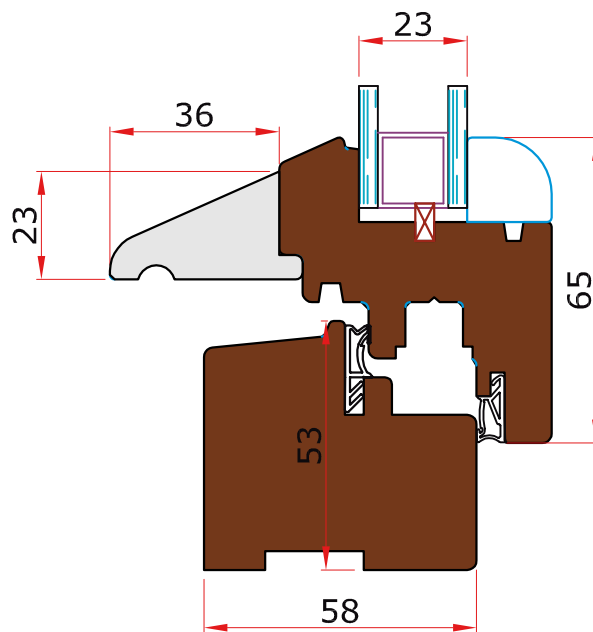

Serie Roma WWS 58 - Finestra e Portafinestra

SEZIONE VERTICALE

Nodo superiore e laterale
(finestra e portafinestra)

Nodo inferiore (finestra)

SEZIONE ORIZZONTALE

Nodo centrale

Serie Roma WWS 58 - Portafinestra

SEZIONE VERTICALE

Nodo inferiore
(modello 3 zoccoli standard)

58

Nodo inferiore
(modello 2 zoccoli + trasverso centrale)

58

23

152

schede tecniche / Serie Roma WWS 58

Serie Roma WWS 58 - Scorrevole Complanare

SEZIONE VERTICALE

Nodo superiore

Nodo inferiore

schede tecniche / Serie Roma WWS 58

Serie Roma WWS 58 - Telaio Vetro Fisso

SEZIONE ORIZZONTALE E VERTICALE

Serie Roma WWS 58 - Profili

Profilo Classic 18°
(a richiesta)

Profilo Quadro 0°
(a richiesta)

schede tecniche / Serie Roma WWS 58