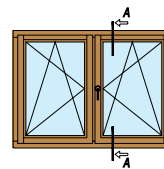

Serie Roma WWS 58 - Finestra e Portafinestra

SEZIONE VERTICALE

Nodo superiore e laterale
(finestra e portafinestra)

Nodo inferiore (finestra)

SEZIONE ORIZZONTALE

Nodo centrale

Serie Roma WWS 58 - Portafinestra

SEZIONE VERTICALE

Nodo inferiore
(modello 3 zoccoli standard)

58

Nodo inferiore
(modello 2 zoccoli + trasverso centrale)

58

23

152

schede tecniche / Serie Roma WWS 58

Serie Roma WWS 58 - Scorrevole Complanare

SEZIONE VERTICALE

Nodo superiore

Nodo inferiore

schede tecniche / Serie Roma WWS 58

Serie Roma WWS 58 - Telaio Vetro Fisso

SEZIONE ORIZZONTALE E VERTICALE

Serie Roma WWS 58 - Profili

VARIANTI PROFILO VETRO SP. 58

Profilo Soft
(standard)

Profilo Quadro 0°
(a richiesta)

Profilo Barocco
(a richiesta)

Serie Milano WWS 58 - Profili

S90 - VARIANTI PROFILO TELAIO SP. 58

Profilo Soft
(standard)