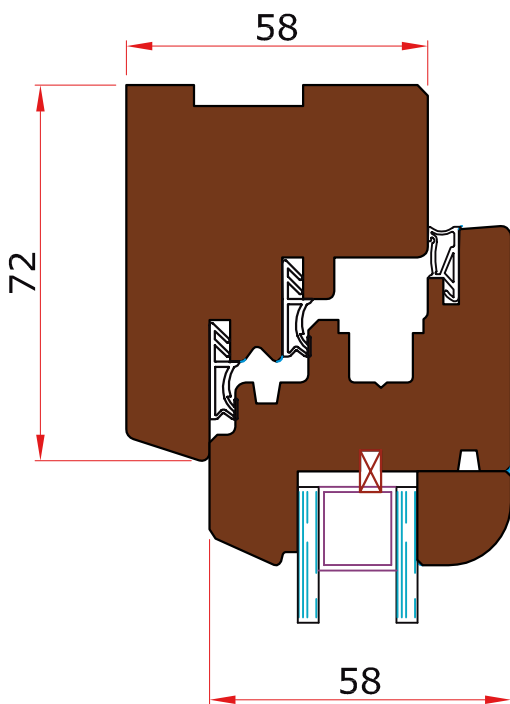

Serie Roma WWS 58 - Finestra e Portafinestra

SEZIONE VERTICALE

Nodo superiore e laterale
(finestra e portafinestra)

Nodo inferiore (finestra)

SEZIONE ORIZZONTALE

Nodo centrale

Serie Roma WWS 58 - Portafinestra

SEZIONE VERTICALE

Nodo inferiore
(modello 3 zoccoli standard)

58

Nodo inferiore
(modello 2 zoccoli + trasverso centrale)

58

23

152

schede tecniche / Serie Roma WWS 58

Serie Roma WWS 58 - Scorrevole Complanare

SEZIONE VERTICALE

Nodo superiore

Nodo inferiore

schede tecniche / Serie Roma WWS 58

Serie Roma WWS 58 - Telaio Vetro Fisso

SEZIONE ORIZZONTALE E VERTICALE

Serie Roma WWS 58 - Profili

Profilo Classic 18°
(a richiesta)

Profilo Quadro 0°
(a richiesta)

schede tecniche / Serie Roma WWS 58